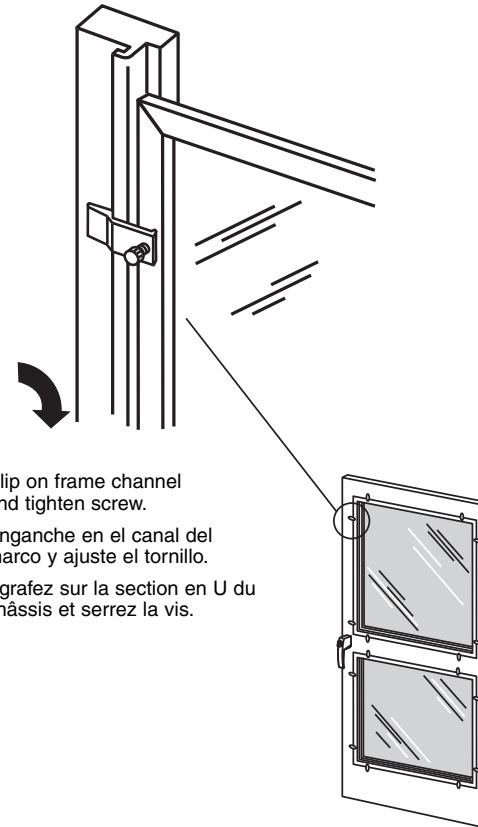

T-8644

Storm door panel clips

Puerta de tormenta: Broches para el panel

Agrafes de panneau de contre-porte

NOTE: Installation drawings are typical for this style of replacement part. They may not show a part identical to the one you are installing.

NOTA: Los dibujos para la instalación son genéricos para repuestos de este tipo; por lo que podrían no mostrar una pieza idéntica a la que usted esté instalando.

REMARQUE : Les dessins d'installation sont typiques pour ce style de pièce de rechange. Ils pourraient ne pas illustrer une pièce identique à celle que vous installez.

Clip on frame channel
and tighten screw.

Enganche en el canal del
marco y ajuste el tornillo.

Agrafez sur la section en U du
châssis et serrez la vis.

T 8644 -INS

PRIME-LINE®

26950 San Bernardino Ave., Redlands, CA 92374