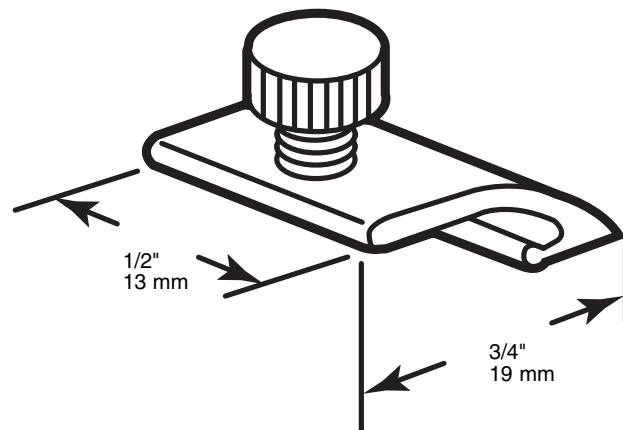

T-8644

Storm door panel clips

Puerta de tormenta: Broches para el panel

Agrafes de panneau de contre-porte

NOTE: Installation drawings are typical for this style of replacement part. They may not show a part identical to the one you are installing.

NOTA: Los dibujos para la instalación son genéricos para repuestos de este tipo; por lo que podrían no mostrar una pieza idéntica a la que usted esté instalando.

REMARQUE : Les dessins d'installation sont typiques pour ce style de pièce de rechange. Ils pourraient ne pas illustrer une pièce identique à celle que vous installez.

Clip on frame channel
and tighten screw.

Enganche en el canal del
marco y ajuste el tornillo.

Agrafez sur la section en U du
châssis et serrez la vis.

T 8644 -INS

PRIME-LINE®

26950 San Bernardino Ave., Redlands, CA 92374