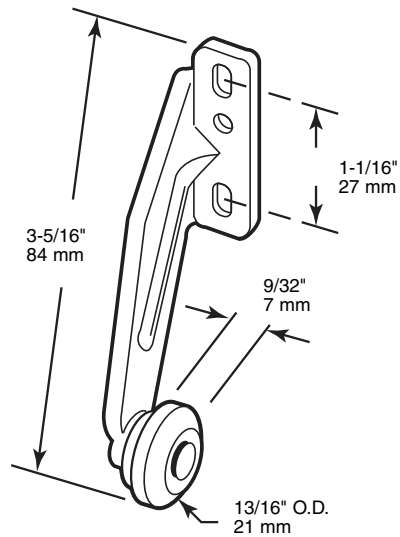

R-7148

Drawer track roller

Carril de gaveta: Rodillo

Galet de rail de tiroir

NOTE: Installation drawings are typical for this style of replacement part. They may not show a part identical to the one you are installing.

NOTA: Los dibujos para la instalación son genéricos para repuestos de este tipo; por lo que podrían no mostrar una pieza idéntica a la que usted esté instalando.

REMARQUE : Les dessins d'installation sont typiques pour ce style de pièce de rechange. Ils pourraient ne pas illustrer une pièce identique à celle que vous installez.