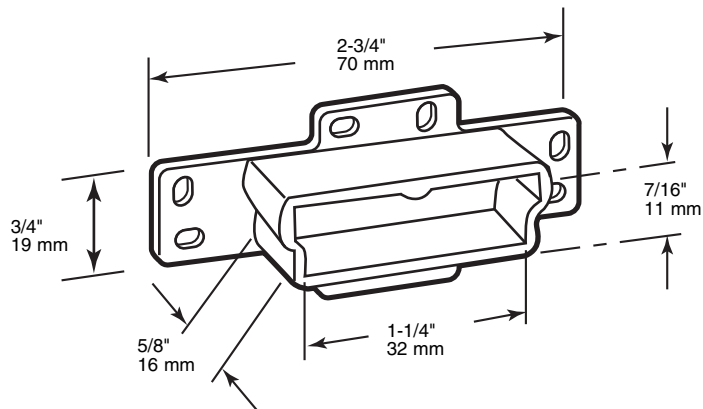

R-7133

R 7133-INS

Drawer track back plate

Carril de gaveta: Lámina trasera

Plaque arrière de glissière de tiroir

NOTE: Installation drawings are typical for this style of replacement part. They may not show a part identical to the one you are installing.

NOTA: Los dibujos para la instalación son genéricos para repuestos de este tipo; por lo que podrían no mostrar una pieza idéntica a la que usted esté instalando.

REMARQUE : Les dessins d'installation sont typiques pour ce style de pièce de rechange. Ils pourraient ne pas illustrer une pièce identique à celle que vous installez.