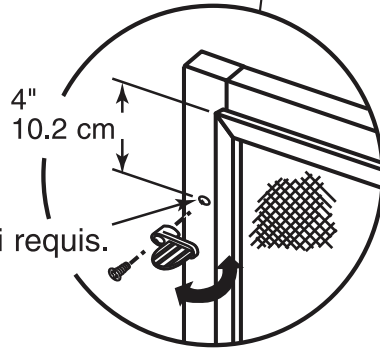

## Window screen clips

Malla de la ventana: Broches

## Agrafes de moustiquaire de fenêtre

5/32" starter hole if needed.

Taladre un orificio piloto de 4 mm si se necesita.

Petit orifice pilote de 4 mm si requis.

Flush / Liso / Rougeoiment

**NOTE:** Installation drawings are typical for this style of replacement part. They may not show a part identical to the one you are installing.