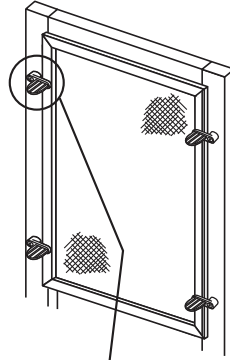

## Window screen clips

Malla de la ventana: Broches

## Agrafes de moustiquaire de fenêtre

5/32" starter hole if needed.

Taladre un orificio piloto de 4 mm si se necesita.

Petit orifice pilote de 4 mm si requis.

Flush / Liso / Rougeoiment

**NOTE:** Installation drawings are typical for this style of replacement part. They may not show a part identical to the one you are installing.