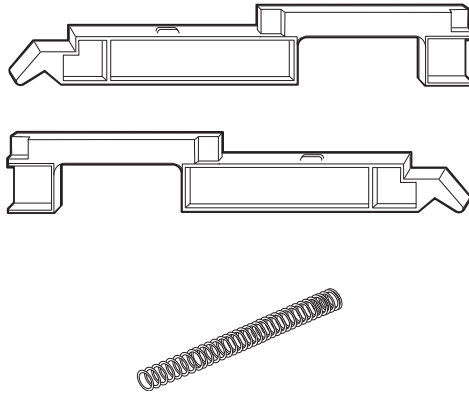

T-8690

T 8690 -INS

Metal slide-bolt combo pack

Paquete combinado de cerrojo corredizo de metal

Emballage d'ensemble de verrou coulissant en métal

NOTE: Installation drawings are typical for this style of replacement part. They may not show a part identical to the one you are installing.

NOTA: Los dibujos para la instalación son genéricos para repuestos de este tipo; por lo que podrían no mostrar una pieza idéntica a la que usted esté instalando.

REMARQUE : Les dessins d'installation sont typiques pour ce style de pièce de rechange. Ils pourraient ne pas illustrer une pièce identique à celle que vous installez.

INSTALLATION HINTS:

Remove old parts by drilling out indentations holding corners into frames with 3/32" drill bit. Do NOT drill all the way through corner. Slide-bolt and spring will be released once the corner key is removed. Install new slide-bolt and spring using the reverse procedure. Reinstall corner keys and, using a center punch, indent frame in two places on each corner key.

SUGERENCIAS PARA LA INSTALACIÓN:

Saque las piezas viejas taladrando con una broca de 3/32" los dientes que sujetan las esquinas en los marcos. No taladre toda la manera a través de la esquina. El cerrojo corredizo y el resorte se soltarán cuando se saque la clavija esquinera. Reinstale las clavijas esquineras con el mismo procedimiento a la inversa y, usando un centro punzón haga dos muescas en cada esquina en cada clavija esquinera.