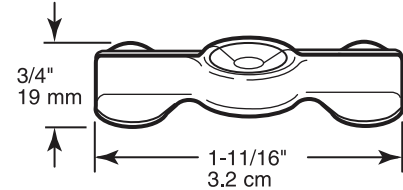

**L-5772**

L 5772-INS

**Double wing flush clips**

Pestillos con mariposa doble

Fermeirs à double ailette

**NOTE:** Installation drawings are typical for this style of replacement part. They may not show a part identical to the one you are installing.

**NOTA:** Los dibujos para la instalación son genéricos para repuestos de este tipo; por lo que podrían no mostrar una pieza idéntica a la que usted esté instalando.

**REMARQUE :** Les dessins d'installation sont typiques pour ce style de pièce de rechange. Ils pourraient ne pas illustrer une pièce identique à celle que vous installez.