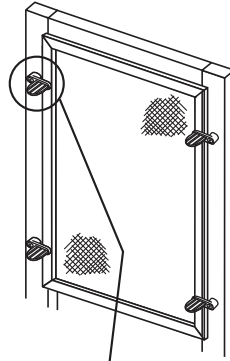

L-5766

L 5766-INS

Window screen clips

Malla de la ventana: Broches

Agrafes de moustiquaire de fenêtre

Plastic clips can deteriorate under direct sunlight and may not be appropriate where safety is a concern

Las broches plásticas pueden deteriorar en la luz del sol directa y no pueden ser apropiado donde la seguridad es una preocupación

Les pincas plastiques peuvent s'abîmer dans lumière du soleil directe et ne peuvent pas être approprié où la sécurité est une inquiétude

5/32" starter hole if needed.

Taladre un orificio piloto de 4 mm si se necesita.

Petit orifice pilote de 4 mm si requis.

NOTE: Installation drawings are typical for this style of replacement part. They may not show a part identical to the one you are installing.