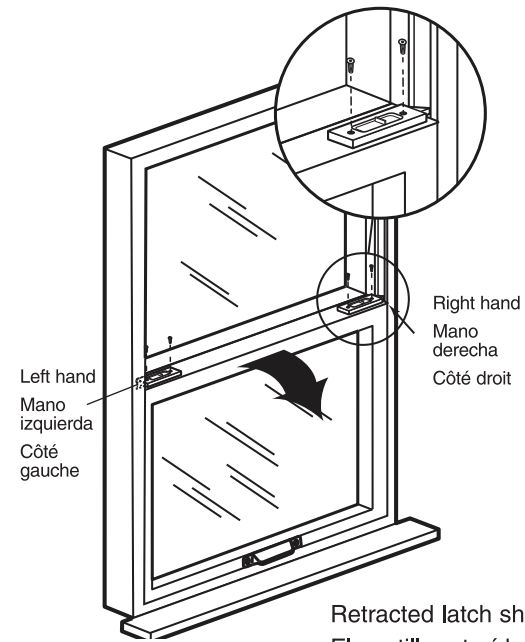

F-2627

Vinyl window tilt latch

Ventana inclinada en vinilo - Pestillo

**Inclenez la serrure de surete pour
fenêtre de vinyle**

F 2627-INS

Retracted latch should clear side jamb.
El pestillo retraído no debe hacer contacto con la jamba.
Le loquet rétracté devrait être dégagé du montant latéral.

NOTE: Installation drawings are typical for this style of replacement part. They may not show a part identical to the one you are installing.

NOTA: Los dibujos para la instalación son genéricos para repuestos de este tipo; por lo que podrían no mostrar una pieza idéntica a la que usted esté instalando.

REMARQUE : Les dessins d'installation sont typiques pour ce style de pièce de rechange. Ils pourraient ne pas illustrer une pièce identique à celle que vous installez.

PRIME-LINE®

26950 San Bernardino Ave., Redlands, CA 92374