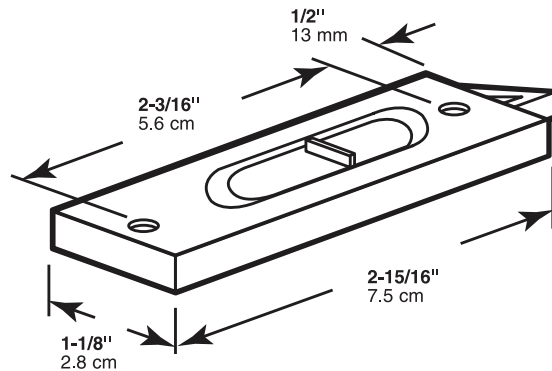

F-2627

Vinyl window tilt latch

Ventana inclinada en vinilo - Pestillo

**Inclenez la serrure de surete pour
fenêtre de vinyle**

F 2627-INS

Retracted latch should clear side jamb.
El pestillo retraído no debe hacer contacto con la jamba.
Le loquet rétracté devrait être dégagé du montant latéral.

NOTE: Installation drawings are typical for this style of replacement part. They may not show a part identical to the one you are installing.

NOTA: Los dibujos para la instalación son genéricos para repuestos de este tipo; por lo que podrían no mostrar una pieza idéntica a la que usted esté instalando.