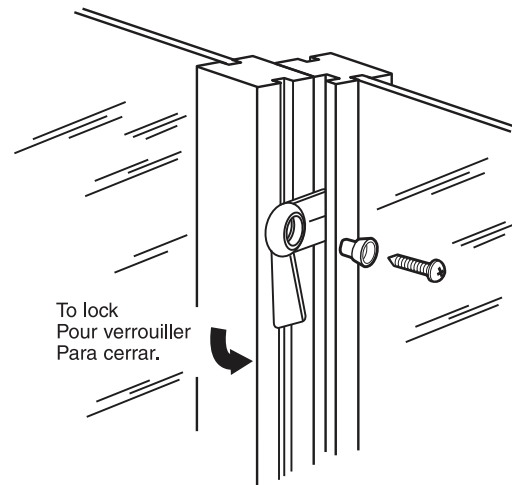

F-2612

F 2612-INS

Sliding window sash lock

Ventana deslizable: Seguro giratorio

Verrou de châssis de fenêtre coulissante

Replace lock and bushing. Tighten screw firmly but do not bind movement.

Reinstale el cerrojo y el buje. Ajuste el tornillo firmemente pero sin restringir el movimiento.

Réinstallez le verrou et la douille. Serrez la vis fermement mais évitez de coincer le mouvement.

NOTE: Installation drawings are typical for this style of replacement part. They may not show a part identical to the one you are installing.