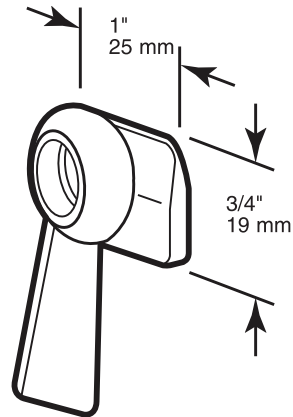

F-2612

F 2612-INS

Sliding window sash lock

Ventana deslizable: Seguro giratorio

Verrou de châssis de fenêtre coulissante

Replace lock and bushing. Tighten screw firmly but do not bind movement.

Reinstale el cerrojo y el buje. Ajuste el tornillo firmemente pero sin restringir el movimiento.

Réinstallez le verrou et la douille. Serrez la vis fermement mais évitez de coincer le mouvement.

NOTE: Installation drawings are typical for this style of replacement part. They may not show a part identical to the one you are installing.