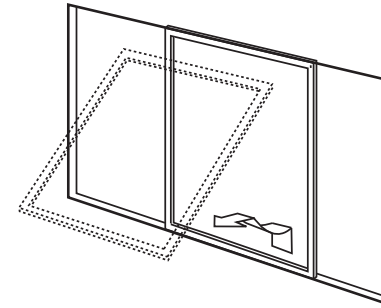

NOTE: Installation drawings are typical for this style of replacement part. They may not show a part identical to the one you are installing.

NOTA: Los dibujos para la instalación son genéricos para repuestos de este tipo; por lo que podrían no mostrar una pieza idéntica a la que usted esté instalando.

REMARQUE : Les dessins d'installation sont typiques pour ce style de pièce de rechange. Ils pourraient ne pas illustrer une pièce identique à celle que vous installez.

Lift and tilt out.
Levante e incline hacia fuera.
Levez et inclinez vers l'extérieur.

B 689-INS