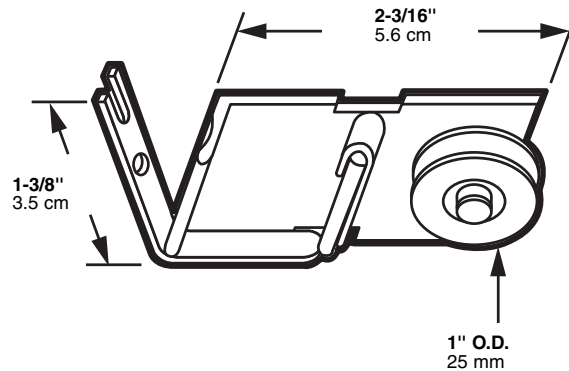

B-689

Sliding screen door tension roller

Puerta de malla deslizante: Rodillo de tensión

Rouleau à tension de ressort pour moustiquaire

NOTE: Installation drawings are typical for this style of replacement part. They may not show a part identical to the one you are installing.

NOTA: Los dibujos para la instalación son genéricos para repuestos de este tipo; por lo que podrían no mostrar una pieza idéntica a la que usted esté instalando.

REMARQUE : Les dessins d'installation sont typiques pour ce style de pièce de rechange. Ils pourraient ne pas illustrer une pièce identique à celle que vous installez.