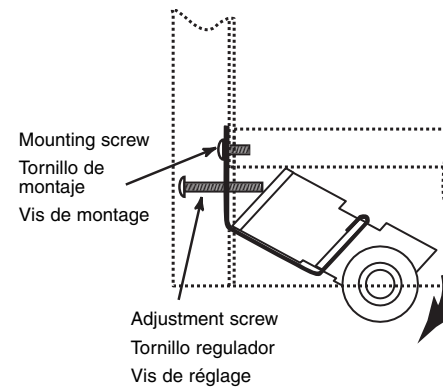

B-689

Sliding screen door tension roller

Puerta de malla deslizante: Rodillo de tensión

Rouleau à tension de ressort pour moustiquaire

NOTE: Installation drawings are typical for this style of replacement part. They may not show a part identical to the one you are installing.

NOTA: Los dibujos para la instalación son genéricos para repuestos de este tipo; por lo que podrían no mostrar una pieza idéntica a la que usted esté instalando.

REMARQUE : Les dessins d'installation sont typiques pour ce style de pièce de rechange. Ils pourraient ne pas illustrer une pièce identique à celle que vous installez.

Lift and tilt out.
Levante e incline hacia fuera.
Levez et inclinez vers l'extérieur.

B 689-INS

Adjust rollers and strike if necessary.
Réglez les roulettes et la plaque de percussion si nécessaire.
Regule las ruedas y golpéelas si fuese necesario.