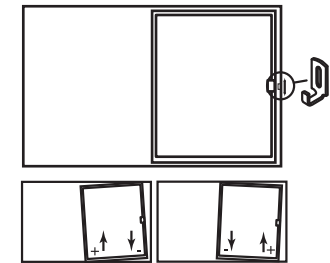

B-689

Sliding screen door tension roller

Puerta de malla deslizante: Rodillo de tensión

Rouleau à tension de ressort pour moustiquaire

NOTE: Installation drawings are typical for this style of replacement part. They may not show a part identical to the one you are installing.

NOTA: Los dibujos para la instalación son genéricos para repuestos de este tipo; por lo que podrían no mostrar una pieza idéntica a la que usted esté instalando.

REMARQUE : Les dessins d'installation sont typiques pour ce style de pièce de rechange. Ils pourraient ne pas illustrer une pièce identique à celle que vous installez.

Lift and tilt out.
Levante e incline hacia fuera.
Levez et inclinez vers l'extérieur.

B 689-INS

Adjust rollers and strike if necessary.
Réglez les roulettes et la plaque de percussion si nécessaire.
Regule las ruedas y golpéelas si fuese necesario.