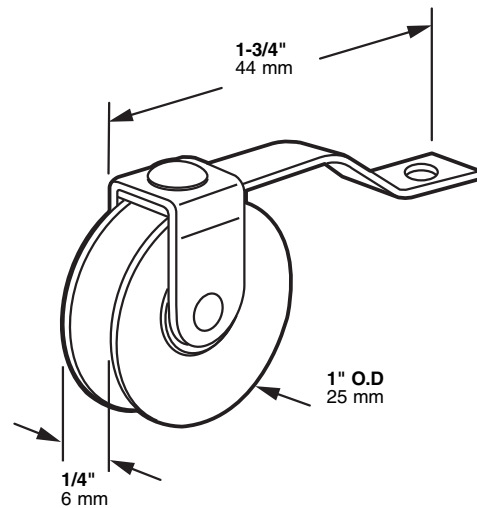

### Sliding screen door tension roller

Puerta de malla deslizante: Rodillo de tensión

Rouleau à tension de ressort pour moustiquaire

**NOTE:** Installation drawings are typical for this style of replacement part. They may not show a part identical to the one you are installing.

B 687-INS

Lift and tilt out.  
Levante e incline  
hacia fuera.  
Levez et inclinez  
vers  
l'extérieur.

Adjustment screw  
Tornillo regulador  
Vis de réglage

Mounting screw  
Tornillo de montaje  
Vis de montage