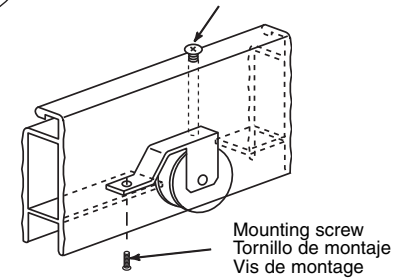

### Sliding screen door tension roller

Puerta de malla deslizante: Rodillo de tensión

Rouleau à tension de ressort pour moustiquaire

**NOTE:** Installation drawings are typical for this style of replacement part. They may not show a part identical to the one you are installing.

**NOTA:** Los dibujos para la instalación son genéricos para repuestos de este tipo; por lo que podrían no mostrar una pieza idéntica a la que usted esté instalando.

**REMARQUE :** Les dessins d'installation sont typiques pour ce style de pièce de rechange. Ils pourraient ne pas illustrer une pièce identique à celle que vous installez.

B 687-INS

Lift and tilt out.  
Levante e incline  
hacia fuera.  
Levez et inclinez  
vers  
l'extérieur.

Adjustment screw  
Tornillo regulador  
Vis de réglage

Mounting screw  
Tornillo de montaje  
Vis de montage