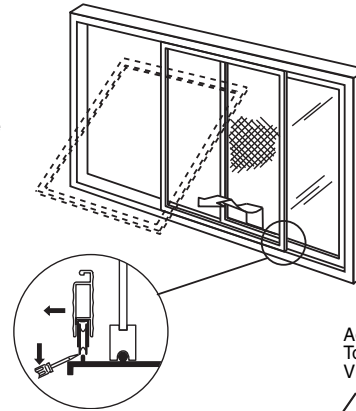

### Sliding screen door tension roller

Puerta de malla deslizante: Rodillo de tensión

Rouleau à tension de ressort pour moustiquaire

**NOTE:** Installation drawings are typical for this style of replacement part. They may not show a part identical to the one you are installing.

**NOTA:** Los dibujos para la instalación son genéricos para repuestos de este tipo; por lo que podrían no mostrar una pieza idéntica a la que usted esté instalando.

**REMARQUE :** Les dessins d'installation sont typiques pour ce style de pièce de rechange. Ils pourraient ne pas illustrer une pièce identique à celle que vous installez.

B 687-INS

Lift and tilt out.  
Levante e incline  
hacia fuera.  
Levez et inclinez  
vers  
l'extérieur.

Adjustment screw  
Tornillo regulador  
Vis de réglage

Mounting screw  
Tornillo de montaje  
Vis de montage