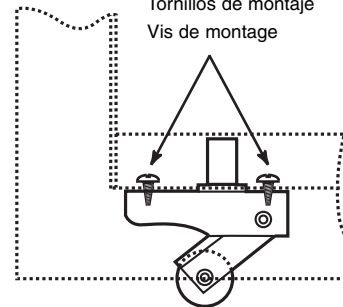

### Sliding screen door tension roller

Puerta de malla deslizante: Rodillo de tensión

Rouleau à tension de ressort pour moustiquaire

**NOTE:** Installation drawings are typical for this style of replacement part. They may not show a part identical to the one you are installing.

**NOTA:** Los dibujos para la instalación son genéricos para repuestos de este tipo; por lo que podrían no mostrar una pieza idéntica a la que usted esté instalando.

**REMARQUE :** Les dessins d'installation sont typiques pour ce style de pièce de rechange. Ils pourraient ne pas illustrer une pièce identique à celle que vous installez.

## B 665-INS

Lift and tilt out.  
Levante e incline hacia fuera.

Levez et inclinez vers l'extérieur.

Mounting screws  
Tornillos de montaje  
Vis de montage

Adjust rollers and strike if necessary.

Réglez les roulettes et la plaque de percussion si nécessaire.