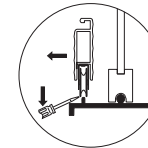

### Sliding screen door tension roller

Puerta de malla deslizante: Rodillo de tensión

Rouleau à tension de ressort pour moustiquaire

**NOTE:** Installation drawings are typical for this style of replacement part. They may not show a part identical to the one you are installing.

**NOTA:** Los dibujos para la instalación son genéricos para repuestos de este tipo; por lo que podrían no mostrar una pieza idéntica a la que usted esté instalando.

**REMARQUE :** Les dessins d'installation sont typiques pour ce style de pièce de rechange. Ils pourraient ne pas illustrer une pièce identique à celle que vous installez.

## B 665-INS

Lift and tilt out.  
Levante e incline hacia fuera.

Levez et inclinez vers l'extérieur.

Mounting screws  
Tornillos de montaje  
Vis de montage

Adjust rollers and strike if necessary.

Réglez les roulettes et la plaque de percussion si nécessaire.