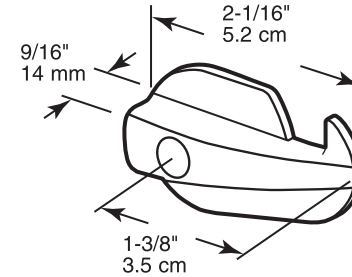

Sliding screen door latch

Puerta de malla deslizante: Cerrojo

Loquet pour moustiquaire coulissante

NOTE: Installation drawings are typical for this style of replacement part. They may not show a part identical to the one you are installing.

NOTA: Los dibujos para la instalación son genéricos para repuestos de este tipo; por lo que podrían no mostrar una pieza idéntica a la que usted esté instalando.

REMARQUE : Les dessins d'installation sont typiques pour ce style de pièce de rechange. Ils pourraient ne pas illustrer une pièce identique à celle que vous installez.