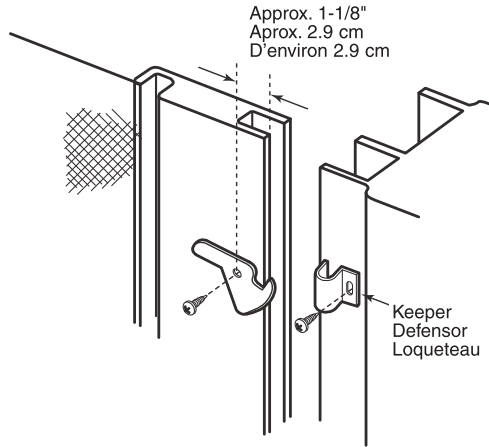

Sliding screen door latch

Puerta de malla deslizante: Cerrojo

Loquet pour moustiquaire coulissante

NOTE: Installation drawings are typical for this style of replacement part. They may not show a part identical to the one you are installing.

NOTA: Los dibujos para la instalación son genéricos para repuestos de este tipo; por lo que podrían no mostrar una pieza idéntica a la que usted esté instalando.

REMARQUE : Les dessins d'installation sont typiques pour ce style de pièce de rechange. Ils pourraient ne pas illustrer une pièce identique à celle que vous installez.

Mount keeper in desired location. Locate latch to engage keeper as shown.

Instale la hembra del cerrojo en la posición deseada y coloque el cerrojo para que enganche como se muestra.

Installez la plaque de fixation à l'endroit désiré. Localisez le loquet pour permettre l'engagement avec la plaque de fixation comme illustré.