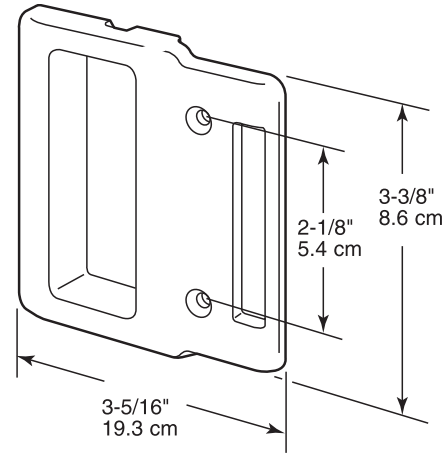

A-209

A 209-INS

Sliding screen door pull

Puerta de malla deslizante: Tirón

Poignée de moustiquaire coulissante

NOTE: Installation drawings are typical for this style of replacement part. They may not show a part identical to the one you are installing.

NOTA: Los dibujos para la instalación son genéricos para repuestos de este tipo; por lo que podrían no mostrar una pieza idéntica a la que usted esté instalando.

REMARQUE : Les dessins d'installation sont typiques pour ce style de pièce de rechange. Ils pourraient ne pas illustrer une pièce identique à celle que vous installez.