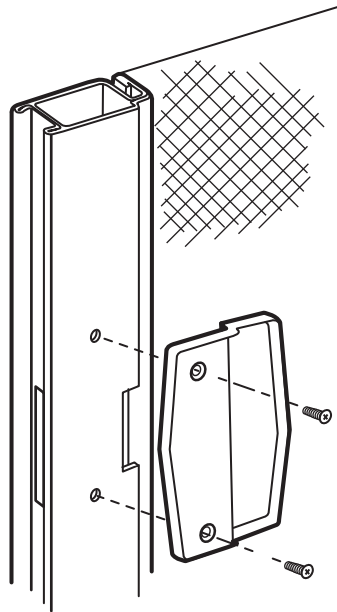

A-209

A 209-INS

Sliding screen door pull

Puerta de malla deslizante: Tirón

Poignée de moustiquaire coulissante

NOTE: Installation drawings are typical for this style of replacement part. They may not show a part identical to the one you are installing.

NOTA: Los dibujos para la instalación son genéricos para repuestos de este tipo; por lo que podrían no mostrar una pieza idéntica a la que usted esté instalando.

REMARQUE : Les dessins d'installation sont typiques pour ce style de pièce de rechange. Ils pourraient ne pas illustrer une pièce identique à celle que vous installez.