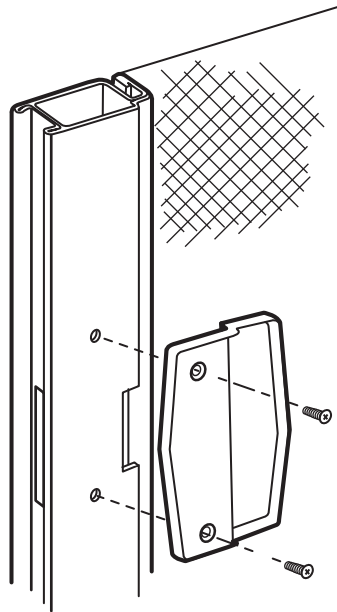

A-208

A 208-INS

Sliding screen door pull

Puerta de malla deslizante: Tirón

Poignée de moustiquaire coulissante

NOTE: Installation drawings are typical for this style of replacement part. They may not show a part identical to the one you are installing.

NOTA: Los dibujos para la instalación son genéricos para repuestos de este tipo; por lo que podrían no mostrar una pieza idéntica a la que usted esté instalando.

REMARQUE : Les dessins d'installation sont typiques pour ce style de pièce de rechange. Ils pourraient ne pas illustrer une pièce identique à celle que vous installez.