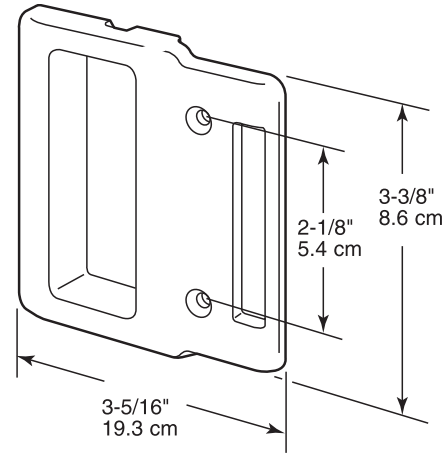

A-208

A 208-INS

Sliding screen door pull

Puerta de malla deslizante: Tirón

Poignée de moustiquaire coulissante

NOTE: Installation drawings are typical for this style of replacement part. They may not show a part identical to the one you are installing.

NOTA: Los dibujos para la instalación son genéricos para repuestos de este tipo; por lo que podrían no mostrar una pieza idéntica a la que usted esté instalando.

REMARQUE : Les dessins d'installation sont typiques pour ce style de pièce de rechange. Ils pourraient ne pas illustrer une pièce identique à celle que vous installez.