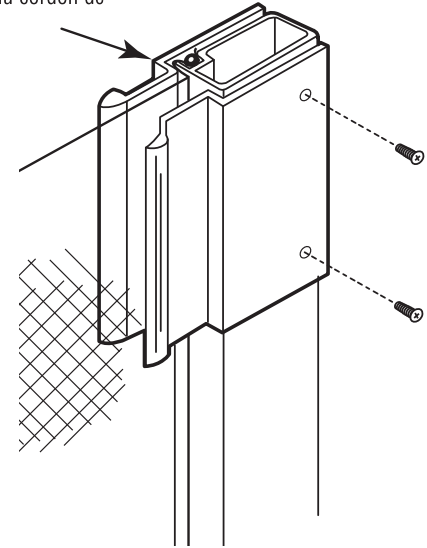

Sliding screen door pull

Puerta de malla deslizante: Tirón

Poignée pour moustiquaire coulissante

NOTE: Installation drawings are typical for this style of replacement part. They may not show a part identical to the one you are installing.

NOTA: Los dibujos para la instalación son genéricos para repuestos de este tipo; por lo que podrían no mostrar una pieza idéntica a la que usted esté instalando.

REMARQUE : Les dessins d'installation sont typiques pour ce style de pièce de rechange. Ils pourraient ne pas illustrer une pièce identique à celle que vous installez.

Shallow handle on
spline side
Manija poca profunda
en el lado del adherente.
Poignée peu profonde
sur le côté du cordon de
retenue.

PRIME-LINE®

26950 San Bernardino Ave., Redlands, CA 92374

© 2010 Prime-Line Products