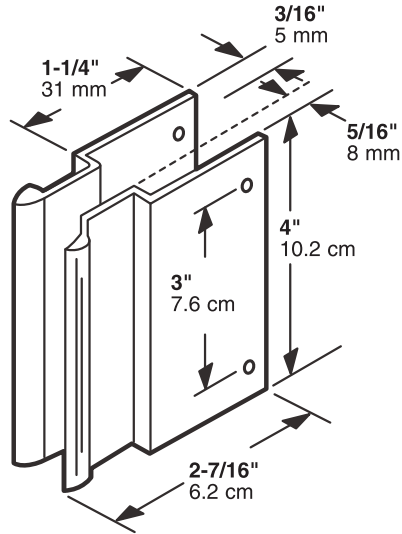

Sliding screen door pull

Puerta de malla deslizante: Tirón

Poignée pour moustiquaire coulissante

NOTE: Installation drawings are typical for this style of replacement part. They may not show a part identical to the one you are installing.

NOTA: Los dibujos para la instalación son genéricos para repuestos de este tipo; por lo que podrían no mostrar una pieza idéntica a la que usted esté instalando.

REMARQUE : Les dessins d'installation sont typiques pour ce style de pièce de rechange. Ils pourraient ne pas illustrer une pièce identique à celle que vous installez.

Shallow handle on
spline side
Manija poca profunda
en el lado del adherente.
Poignée peu profonde
sur le côté du cordon de
retenue.

PRIME-LINE®

26950 San Bernardino Ave., Redlands, CA 92374

© 2010 Prime-Line Products