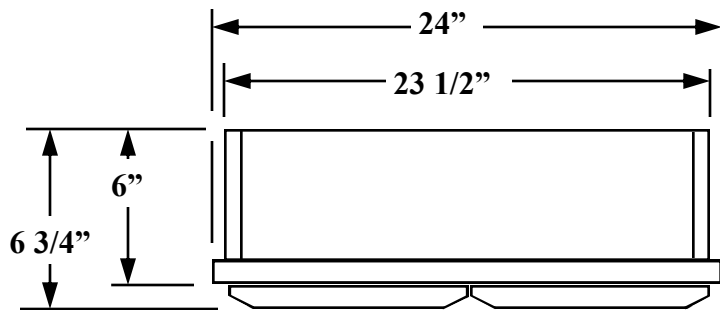

# Pace

**24" W. X 28" H. X 6" D. CARNEGIE SERIES  
TOILET TOPPER  
SKU #6051336**

**TOP VIEW**

**REPLACEMENT PARTS**

**DOOR: #DOR9330  
HINGE: # PAK805  
SHELF: # PA9341  
SHELF CLIP: # PA7703**

**FRONT VIEW**

**SIDE VIEW**