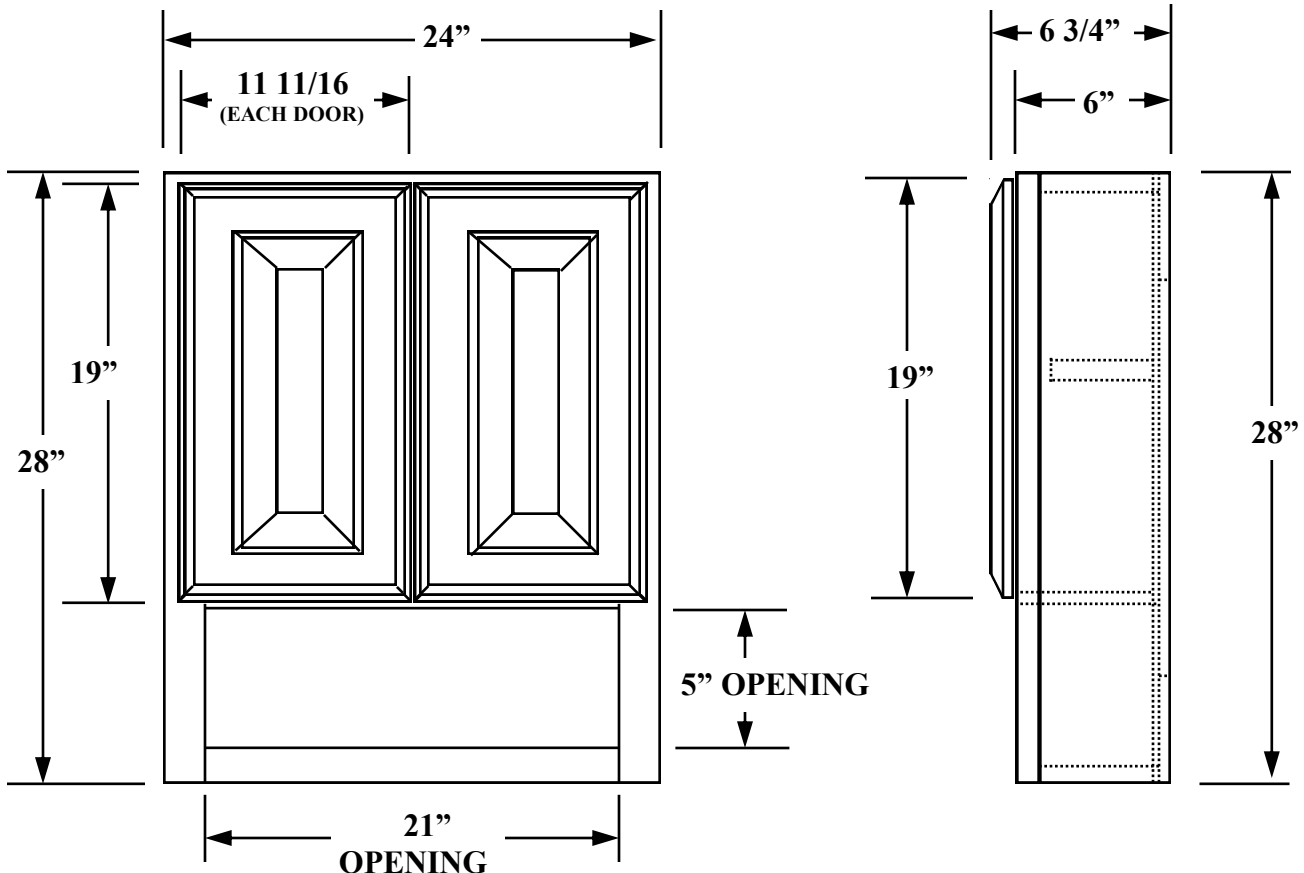

# Pace

**24" W. X 28" H. X 6" D. CARNEGIE SERIES  
TOILET TOPPER  
SKU #6051336**

**TOP VIEW**

**REPLACEMENT PARTS**

**DOOR: #DOR9330  
HINGE: # PAK805  
SHELF: # PA9341  
SHELF CLIP: # PA7703**

**FRONT VIEW**

**SIDE VIEW**